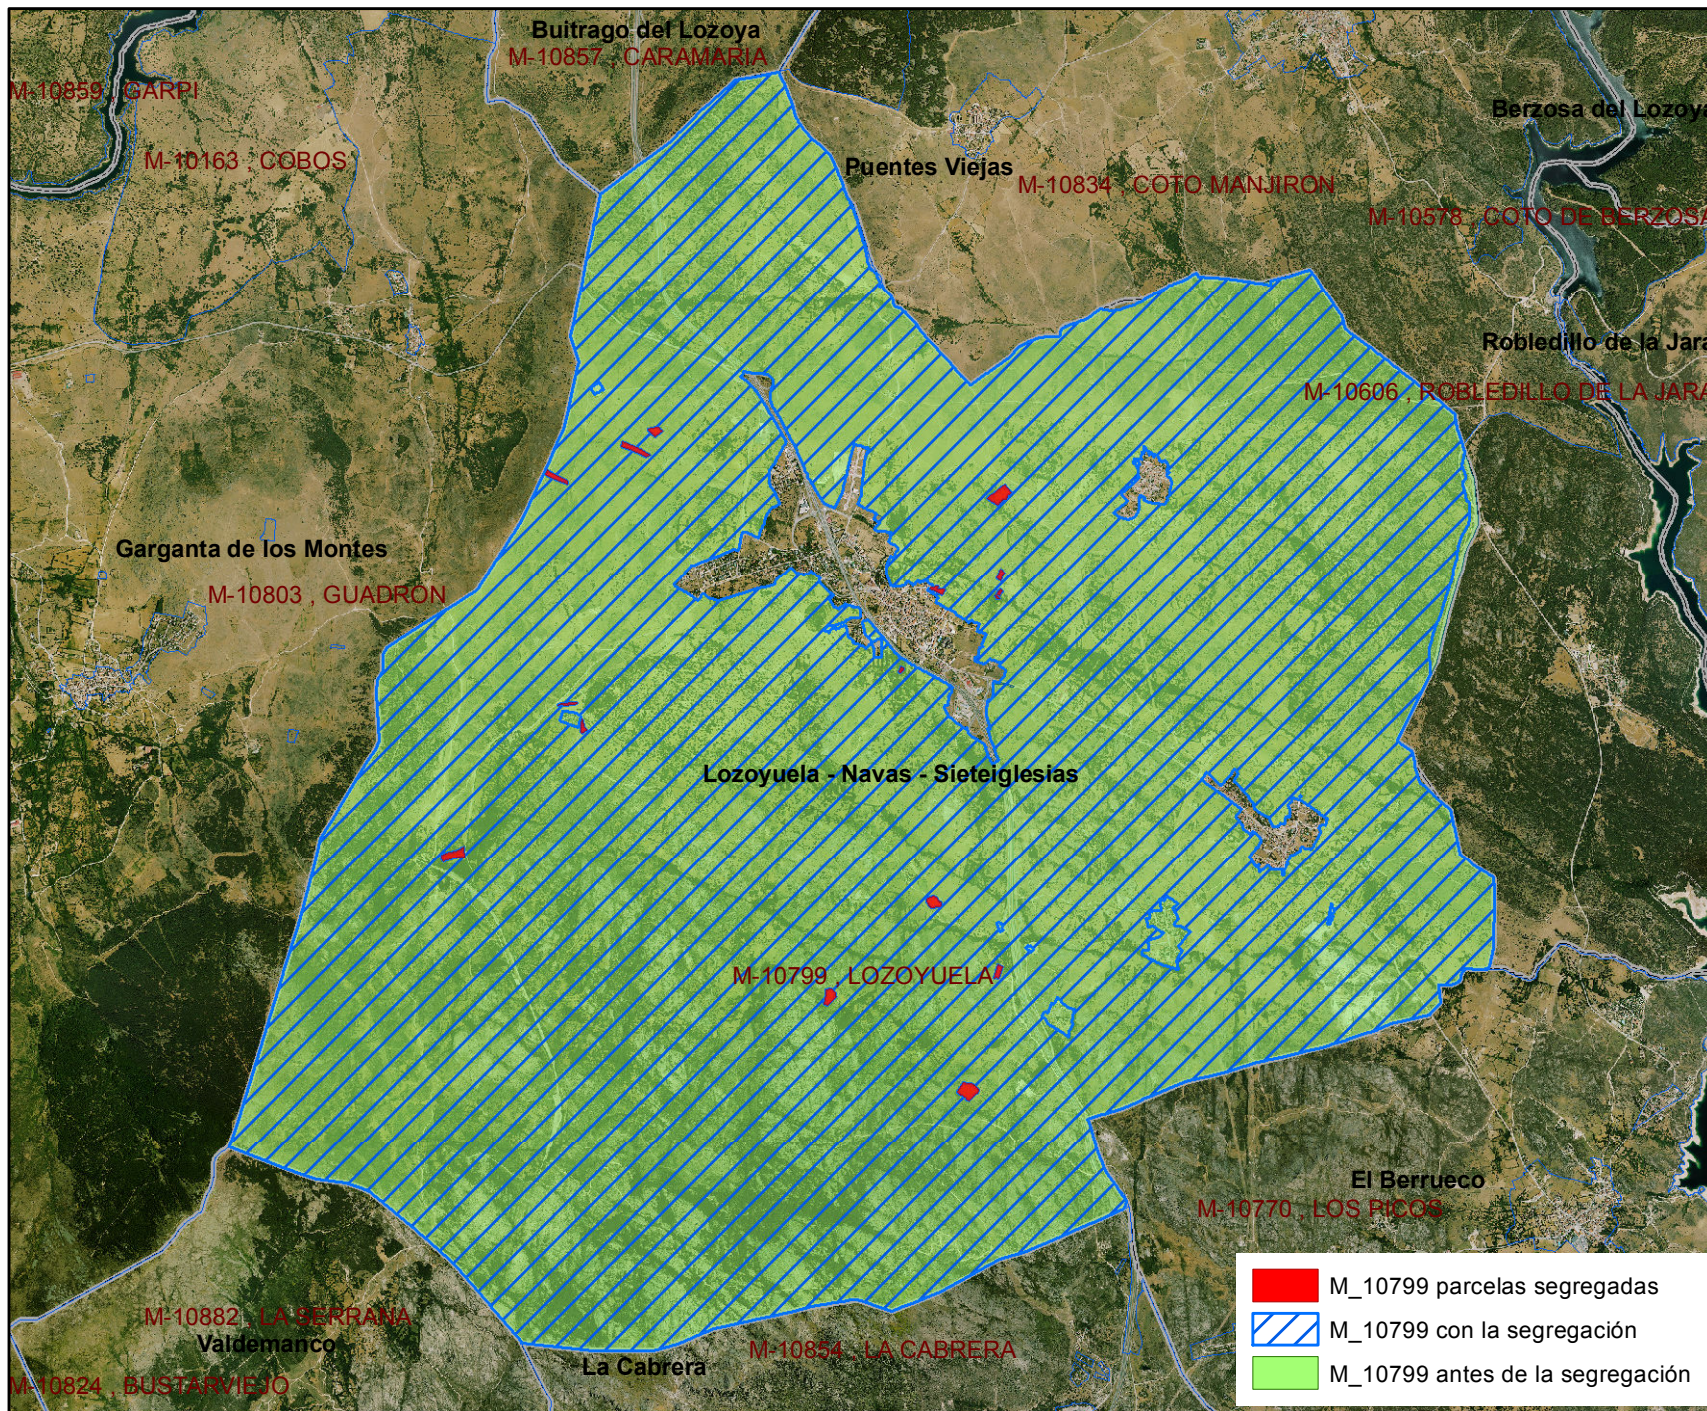

# COTO DE CAZA M-10799 LOZOYUELA

Comunidad de Madrid

Autor:

Fecha: 10/02/2021

ÁREA DE CONSERVACIÓN DE FLORA Y FAUNA

Escala:

Escala Gráfica:

1:54.018

Localización:

Situación:

- M\_10799 parcelas segregadas
- M\_10799 con la segregación
- M\_10799 antes de la segregación