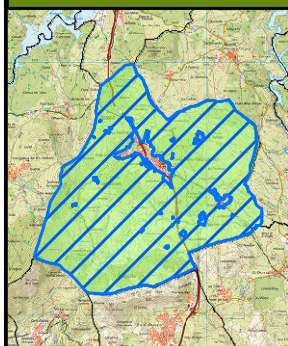

# COTO DE CAZA M-10799 LOZOYUELA

Comunidad de Madrid

Autor:

Fecha: 10/02/2021

ÁREA DE CONSERVACIÓN DE FLORA Y FAUNA

Escala:

Escala Gráfica:

1:54.018

Localización:

Situación:

- M\_10799 parcelas segregadas
- M\_10799 con la segregación
- M\_10799 antes de la segregación